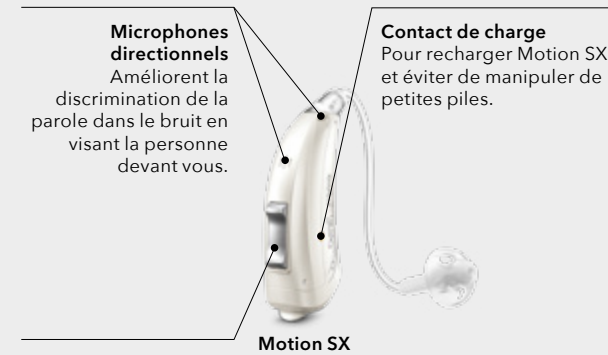

## La famille Motion :

Pratique d'utilisation, confortable et discrète.

Suffisamment robuste pour résister aux aléas de la vie quotidienne, Motion, certifiée IP-67, résiste à l'humidité et à la poussière. Un choix de coude ou ThinTube assure une audition maximale et un grand confort lorsqu'elle est portée.

Motion en détail:

**Interrupteur à bascule**  
Permet de sélectionner le programme ou le volume souhaité.

La nouvelle Motion SX  
Taille réelle en cm

Motion, disponible dans une large gamme de couleurs naturelles, s'adapte à tous les coloris de cheveux et de peaux.