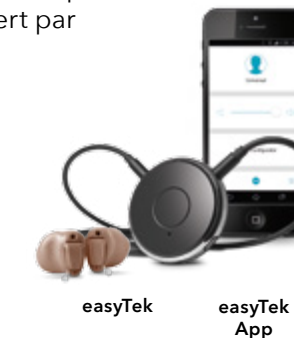

Acouphène ? Le soulagement à portée d'oreille. Avec ses préreglages statiques et la **thérapie de signaux anti-acouphènes** Ocean Waves, Insio apporte un soulagement aux personnes souffrant d'acouphène. Demandez à votre professionnel de l'audition quelle solution est la meilleure pour vous.

En toute discrétion. Au creux de votre main.

L'audition rendue simple, pratique et discrète. Quelle que soit la situation, avec **touchControl App™***, vous avez le contrôle de votre Insio au bout du doigt. Changez les programmes d'écoute et ajustez le volume et les basses selon vos besoins. Tout ce dont vous avez besoin est votre téléphone intelligent.