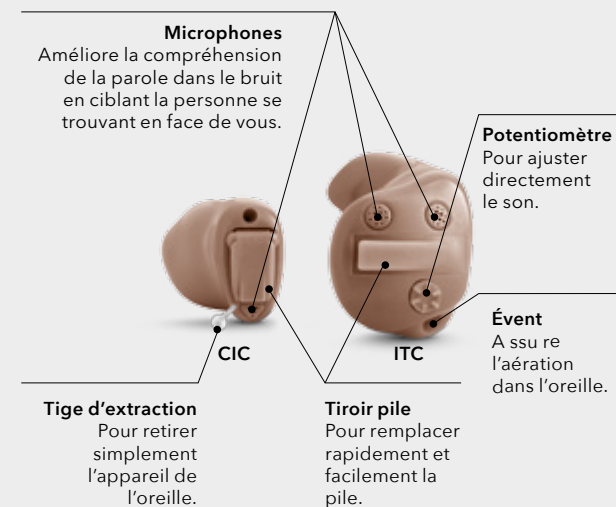

La famille Insio:

Ultra discret, superbement facile.

Petite taille, modelée sur-mesure pour votre confort et disponible selon plusieurs styles, la nouvelle Insio délivre une facilité d'écoute naturelle.

Insio en détails:

La nouvelle Insio

Taille réelle en cm

Insio est disponible dans une palette de tons naturels conçus pour correspondre à chaque couleur de peau ou de cheveux. D'autres couleurs sont également disponibles. Demandez à votre audioprothésiste pour plus de détails.

touchControl App

CIC

ITC

ITE

Les informations de ce document contiennent des descriptions générales des options techniques disponibles, qui ne sont pas toujours présentes dans tous les cas individuels et peuvent être modifiées sans préavis.